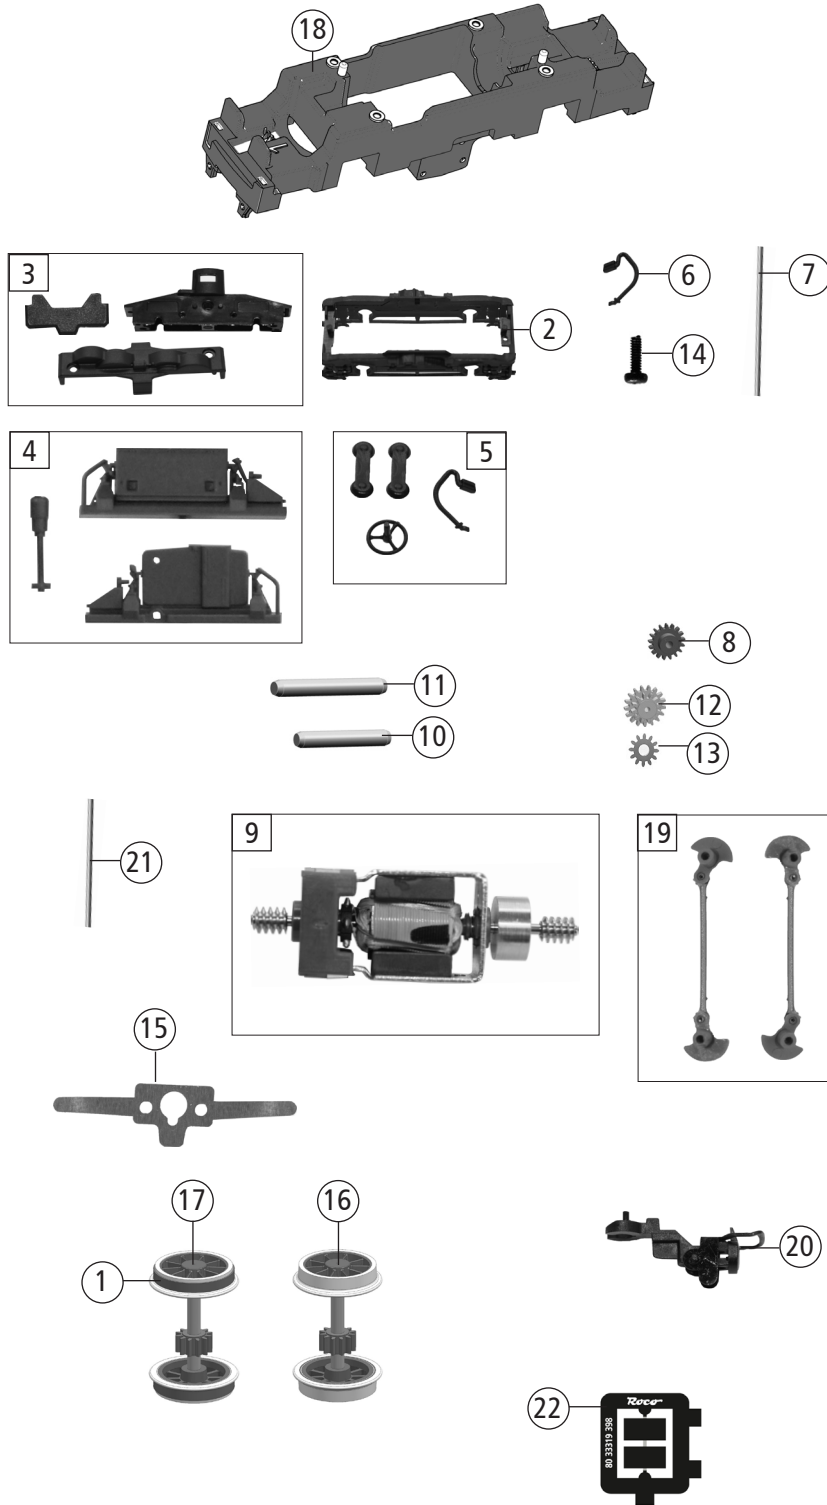

Änderungen in Konstruktion und Ausführung vorbehalten
We reserve the right to change the construction and specification

Pos. Nr. Pos.no.	Beschreibung Description	Art.-Nr. Art.no.	Preisgruppe Price bracket
1	Hafring N ab 8,5 mm 10 Stk. Set with traction tyres 10pieces	85610	10
2	Blende Blind	146607	7
3	TS-Getriebe Part set gear	142199	9
4	TS - Tankdeckel,.. Part set of tank cover	146606	11
5	TS - Schlauch, Kupplung Part set of hose, coupling	142138	8
6	Bremsschlauch Brake tube	146614	4
7	Rückstellfeder Retainer spring	142143	5
8	Zahnrad Z=14 Gear wheel	00567132	2
9	Motor m.Schwungm.+2Schn. Motor with flywheel + 2 wormg.	142145	30
10	Achse f. Zahnrad D=1 L=6,4mm Axle for gear wheel	00730541	1
11	Achse D=2,1 L=8 mm Axle D=2,1 L=8 mm	142146	5
12	Untersetzungszahnrad Z=12/17 Reduction gear wheel	56718500	4
13	Zwischenzahnrad Intermediate gear wheel	112464	3
14	Schraube M1,5x5 mm Screw M1,5x5 mm	108137	3
15	Radkontakt Wheel contact	142147	7
16	Radsatz mit Zahnrad ohne Hafring Wheelset w. gear wheel w/o tract.tyre	142200	11
17	Radsatz mit Zahnrad mit 2 Hafringen Wheelset w. gear wheel w.2 tract.tyres	142201	12
18	Grundrahmen Basic frame	142189	17
19	Kuppelstangen 1+2 Coupling rods 1+2	146608	18
20	Bosnakupplung kpl. BOSNA coupling complete	142203	6
21	Achse Axle	142156	5
22	Tafelsätze Set of panels	146616	12
23	TS - Antennen ohne Abb. Part set - Antennas no ill.	146615	9